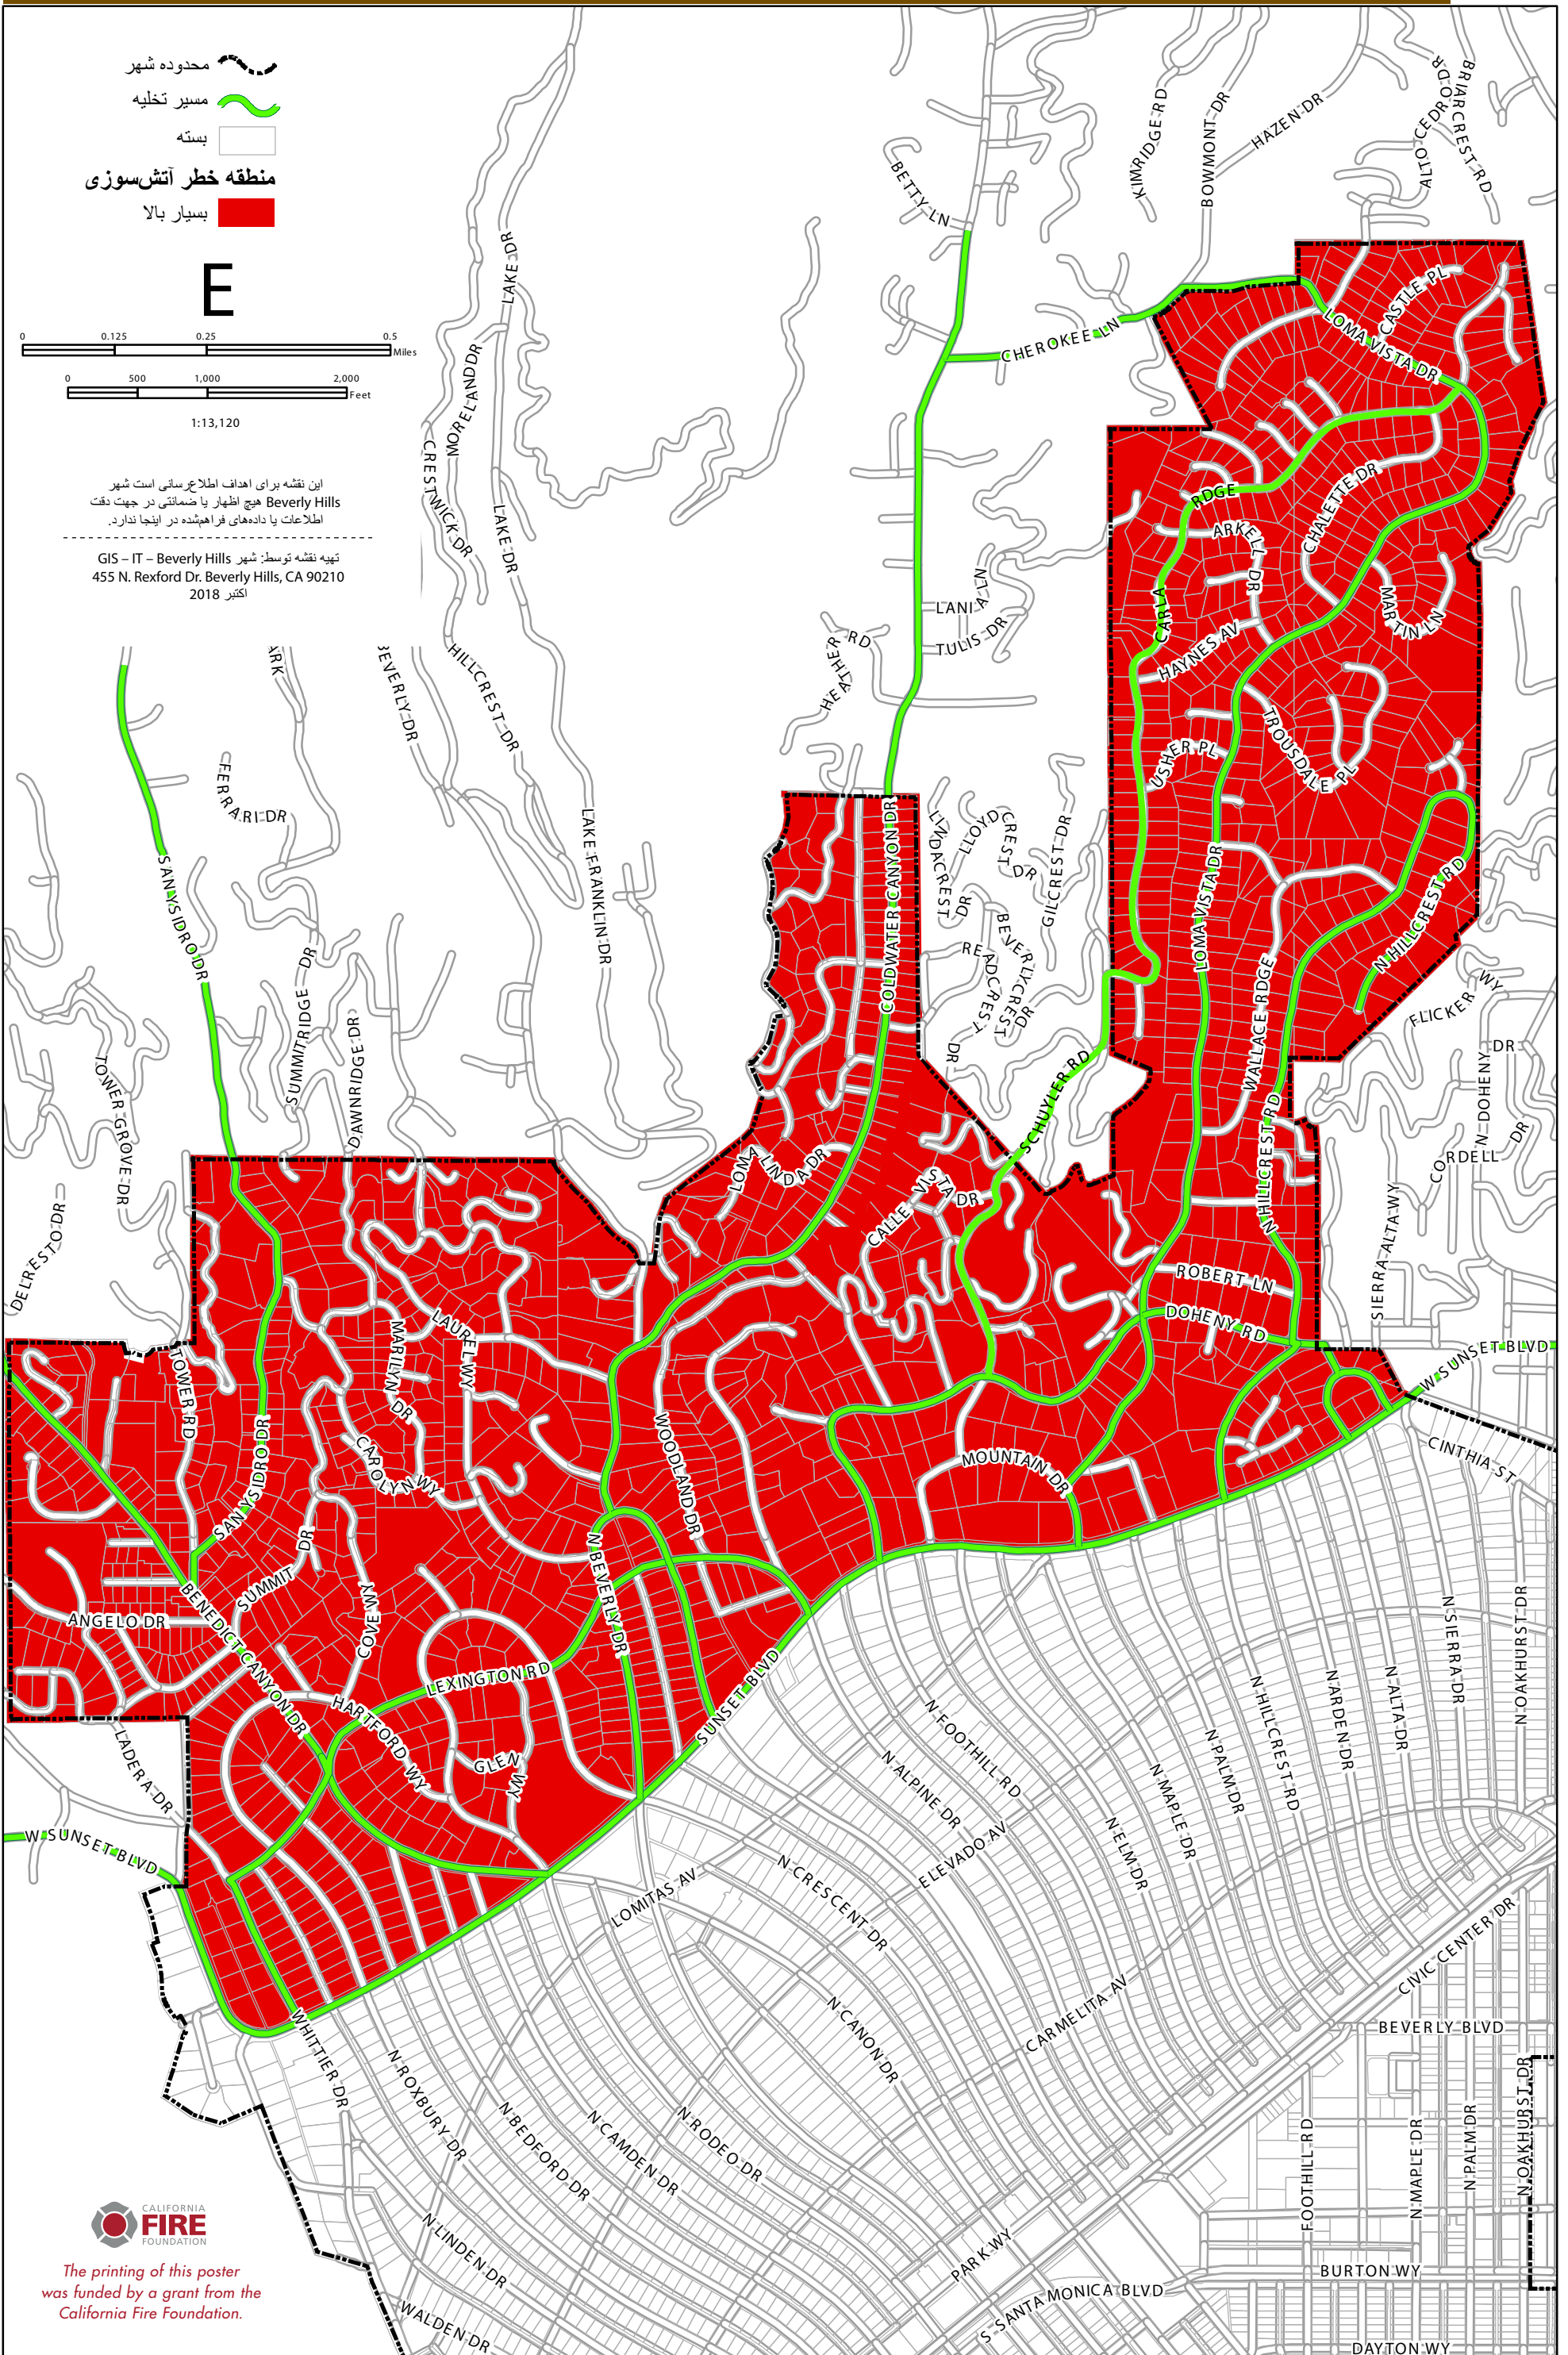

مسیرهای تخلیه آتش‌سوزی - شهر Beverly Hills

- محدوده شهر
- مسیر تخلیه
- منطقه خطر آتش‌سوزی بسیار بالا

E

1:13,120

این نقشه برای اهداف اطلاع‌رسانی است شهر Beverly Hills هیچ اظهار یا ضمانتی در جهت دقت اطلاعات یا داده‌های فراهم‌شده در اینجا ندارد.

تپه نقشه توسط: شهر Beverly Hills
455 N. Rexford Dr. Beverly Hills, CA 90210
اکتبر 2018

The printing of this poster was funded by a grant from the California Fire Foundation.